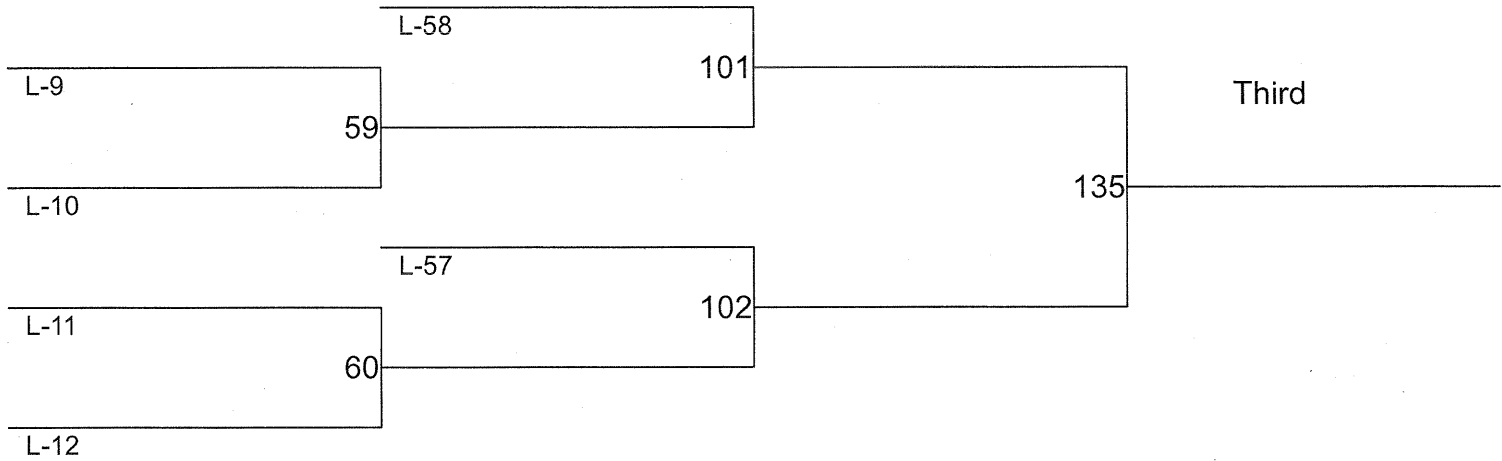

121

L-98

Region I Girls Wrestling

Weight Class : 106

Region I Girls Wrestling

Weight Class : 112

Region I Girls Wrestling

Weight Class : 118