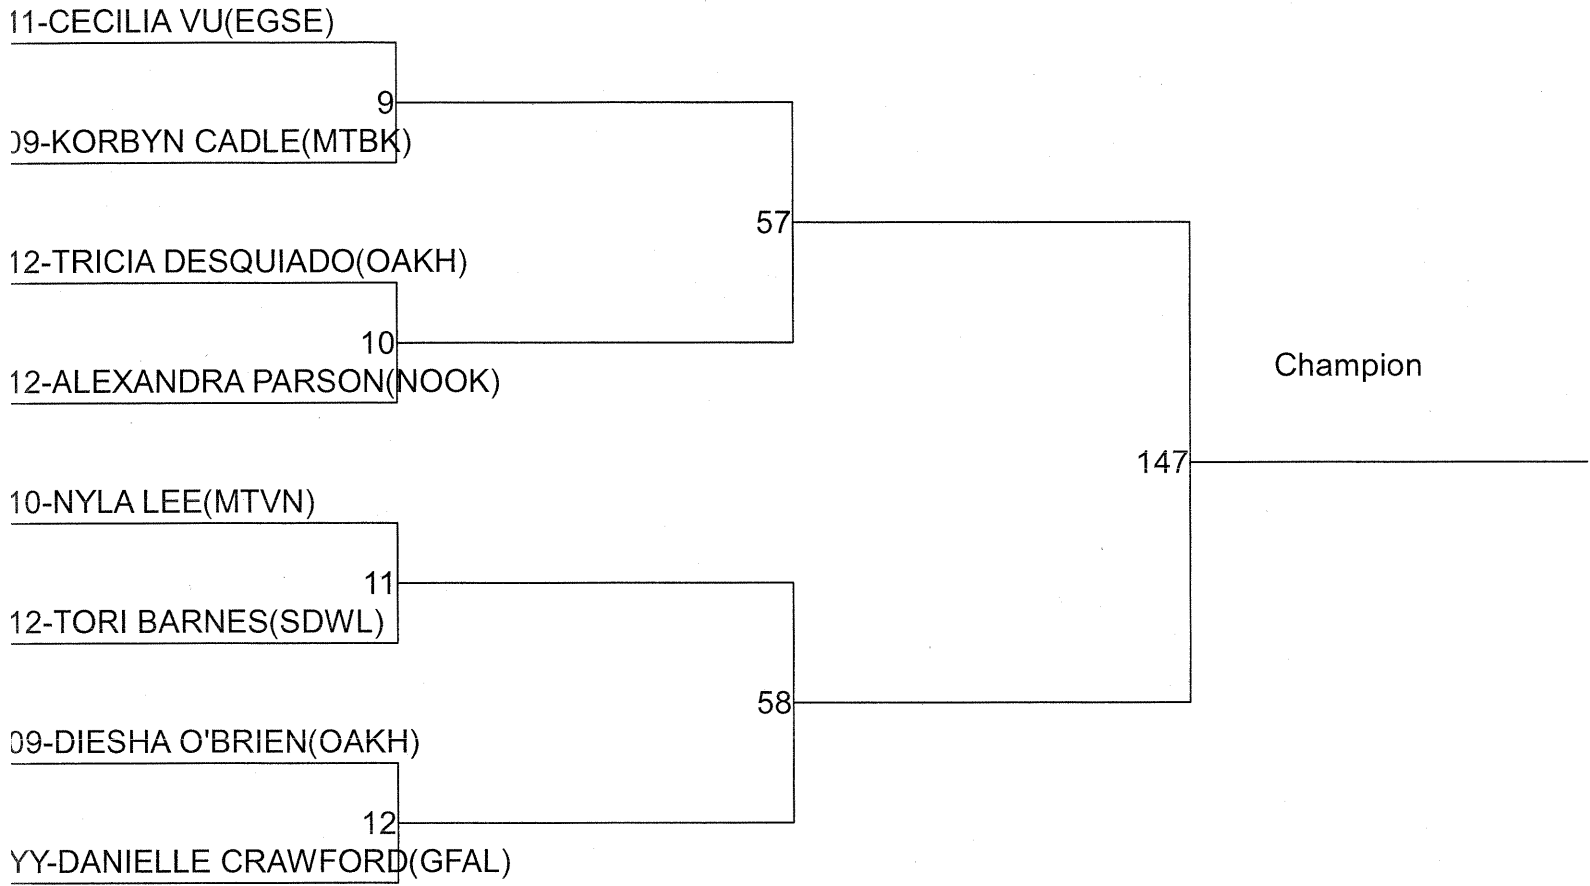

121

L-98

Region I Girls Wrestling

Weight Class : 106

Region I Girls Wrestling

Weight Class : 112

Region I Girls Wrestling

Weight Class : 118