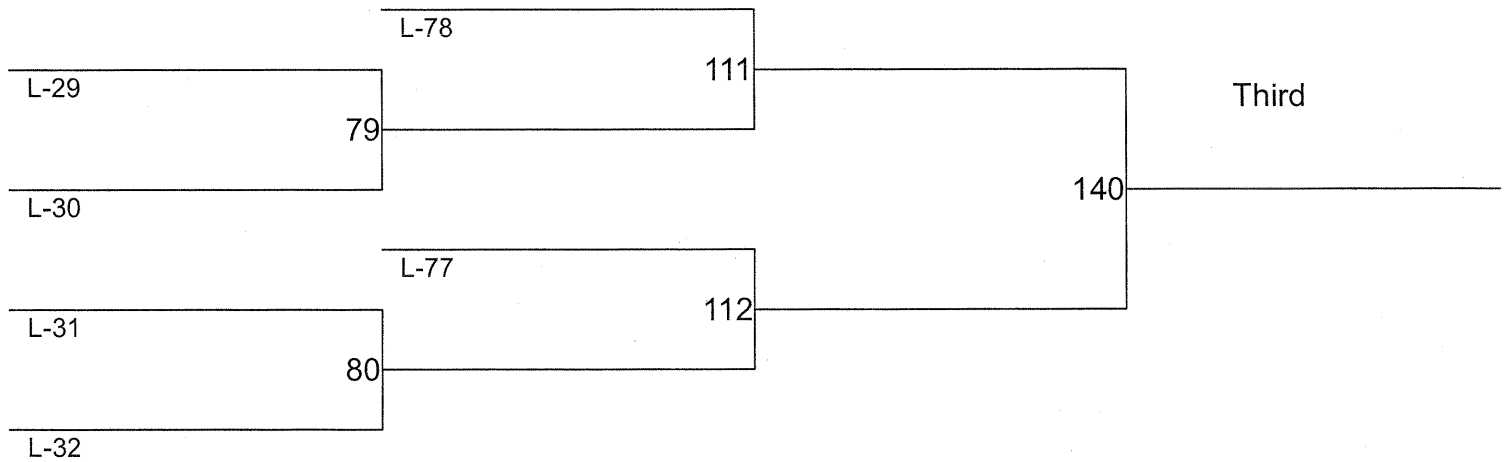

Third

L-73

L-109

L-110

127

Fifth

Region I Girls Wrestling

Weight Class : 145